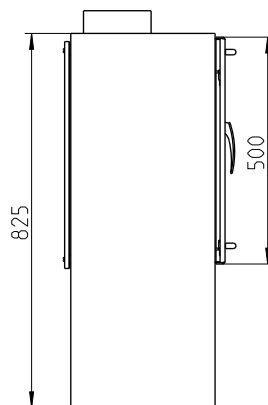

# Hörby J

<b>Färg:</b>	svart
<b>Höjd:</b>	835 mm
<b>Bredd:</b>	425 mm
<b>Djup:</b>	352 mm
<b>Vikt:</b>	66 kg
<b>Anslutning:</b>	Topp ø 150 mm
<b>Effekt:</b>	7 kW
<b>Verkningsgrad:</b>	79 %
<b>Kapacitet:</b>	30-135 m <sup>2</sup>
<b>Övrigt:</b>	Ej konvektion
<b>Godkännande:</b>	Byggproduktcertifikat 0522
<b>Säkerhetsavstånd (sida/bak):</b>	25 cm/20 cm
<b>Vedlängd:</b>	350 mm

## Avstånd till brännbart material