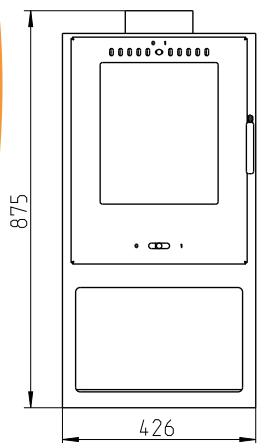

# Hörby J

<b>Färg:</b>	svart
<b>Höjd:</b>	835 mm
<b>Bredd:</b>	425 mm
<b>Djup:</b>	352 mm
<b>Vikt:</b>	66 kg
<b>Anslutning:</b>	Topp ø 150 mm
<b>Effekt:</b>	7 kW
<b>Verkningsgrad:</b>	79 %
<b>Kapacitet:</b>	30-135 m <sup>2</sup>
<b>Övrigt:</b>	Ej konvektion
<b>Godkännande:</b>	Byggproduktcertifikat 0522
<b>Säkerhetsavstånd (sida/bak):</b>	25 cm/20 cm
<b>Vedlängd:</b>	350 mm

## Avstånd till brännbart material